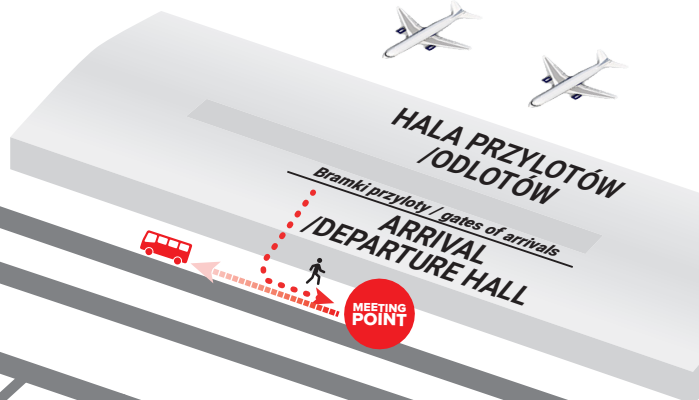

Airport Warszawa Modlin

05-102 Nowy Dwór Mazowiecki,
ul. Generała Wiktora Thommée 1a

Zamierzasz wynająć jeden z samochodów **PANEK**. (Samochody znajdują się na parkingu zewnętrznym ORANGE, poza obszarem lotniska). Aby do nich dotrzeć udaj się do punktu spotkań (Meeting Point) znajdującego się przed terminalem lotniczym i skorzystaj z **BEZPŁATNEGO** transportu, jeśli nie zastaniesz na miejscu kierowcy, zadzwoń pod numer **608 352 351** lub **797 901 293**. Kierowca zawiezie Cię na parking z samochodami **PANEK CarSharing**.

You would like to rent one of the **PANEK** cars. (The cars are located in the ORANGE outdoor car park, outside the airport area). To reach them, go to the Meeting Point in front of the airport terminal and use the **FREE** shuttle service, if you do not find a driver on site, call **608 352 351** or **797 901 293**. The driver will take you to the **PANEK** car park.

PANEK

Parking/Biuro
Carpark/Office

MEETING
POINT

P3